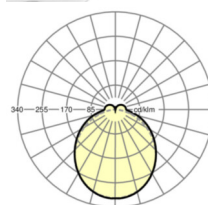

параметры

номер заказа	18670406600
код EAN	4020863351282
номер таможенного тарифа	94051190
Знак прохождения контроля	IP 64, класс защиты I, ENEC10 VDE, F, D, HACCP DIN10500/Food/IFS-пригодность для применения/BRC, Indoor, CE
Степень ударопрочности IK	IK03 (-20°C bis 25°C)
Температура окружения	ta -20°C в 25°C
Особые свойства	Готовность к IoT «Ready for IoT»
Гарантийный срок	5 лет

электротехника

Балласт	Электронный драйвер DALI2 (1 штука)
Мощность системы	70W
сетевое напряжение	230V/50Hz
класс энергосбережения/Источник света	D

Оптика

Оснастка	LED, цветопередача/оттенок света CRI ≥ 80 / 4000K
Допуск для координаты цветности (MacAdam)	3SDCM
Номинальный световой поток	9534lm
Срок службы LED	50000h L80/B10 (Tq 25°C)
светоотдача светильников	137lm/W
Угол излучения	115° (C0) / 110° (C90)
UGR поп./вдоль	27.3 / 26.7

Механика

цвет корпуса	белый стандартный для электротехники RAL 9016
размеры (LxWxH/DxH)	1531mm x 55mm x 37mm
вес (нетто)	1.9kg
Вид монтажа	сборка трековых систем

размеры

L	1531 mm	Длина
B	55 mm	Ширина
H	37 mm	Высота

DEEP-LINK

<https://www.regiolux.de/ru/article/18670406600>

Ссылка	LED 10000lm 840
ηLB	100 %
Φ ↓/↑	90 % / 10 %
UGR поп./вдоль	27.3 / 26.7